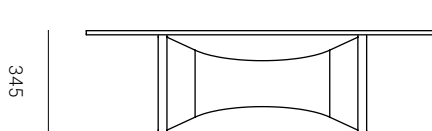

SMALL TABLE

900 W X 900 D X 415 H cm

LARGE TABLE

1200 W X 1200 D X 345 H cm

900

1200

415

345